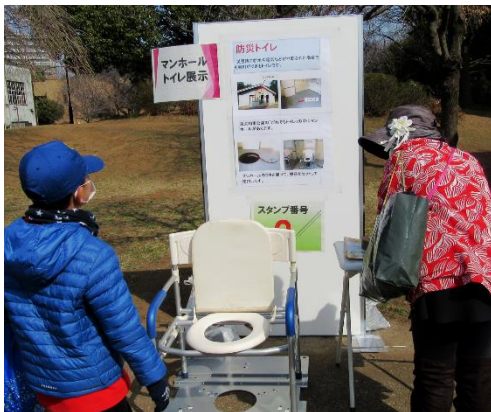

マンホールトイレの展示

起震車の実演(地震の体験)

警察犬人命救助捜査訓練状況

陸上自衛隊食料調理車

東大和市消防団車両／放水指導

警視庁展示

子供用制服の試着

北多摩西部消防署展示

南公園に設置の防災トイレ

東大和

防災

フェスタ2017

東大和市観光キャラクター「うまべ」

3月5日(日)

9:30~12:30

※小雨決行・荒天中止
雨天の場合は、プログラム内容
が変更になることがあります。