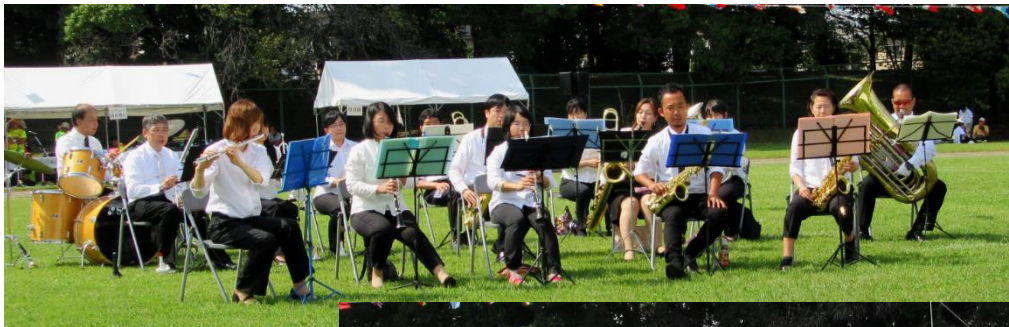

昼休みイベント

アルフェス吹奏楽団の演奏

アイマスクラン伴走疑似体験状況