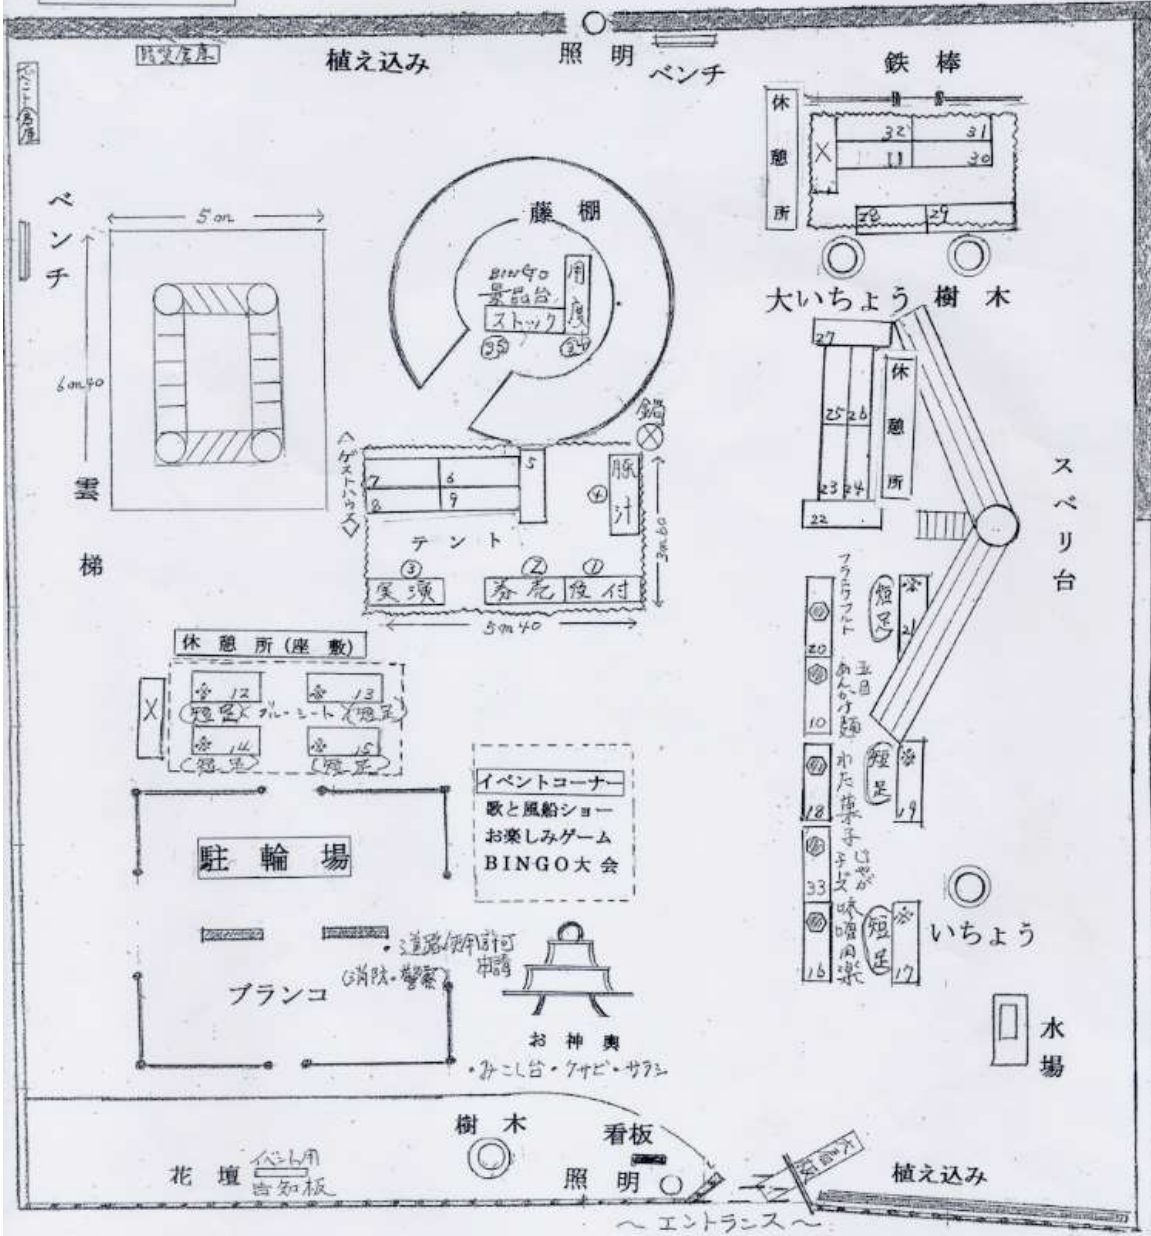

平成30年

レイアウト

|            |            |           |         |
|------------|------------|-----------|---------|
| 机 35卓 (短7) | 祭り大看板      | 休憩所POP    | 燃えるゴミ   |
| 椅子 45脚     | 入口アーチ看板    | 受付POP     | トレー     |
| テント        | 万国旗空中吊り    | 自転車POP    | 売り切れです  |
| ブルーシート④ 3張 | 音響:メガホン    | ビールPOP    | ビンゴ券売り場 |
| 携帯用コンロ     | ポスターA4:A3  | 食券売り場POP  | 男子トイレ   |
| 男子用トイレ     | チラシ A4:A3  | 缶POP      | 足元注意    |
| カラ段ボール⑩    | フルコン:セロテープ | ペットボトルPOP | 各種マーカ   |
| ゴミ袋 ⑩      | ロープ:晒し     | 各種販売記録    | 屋台商品POP |