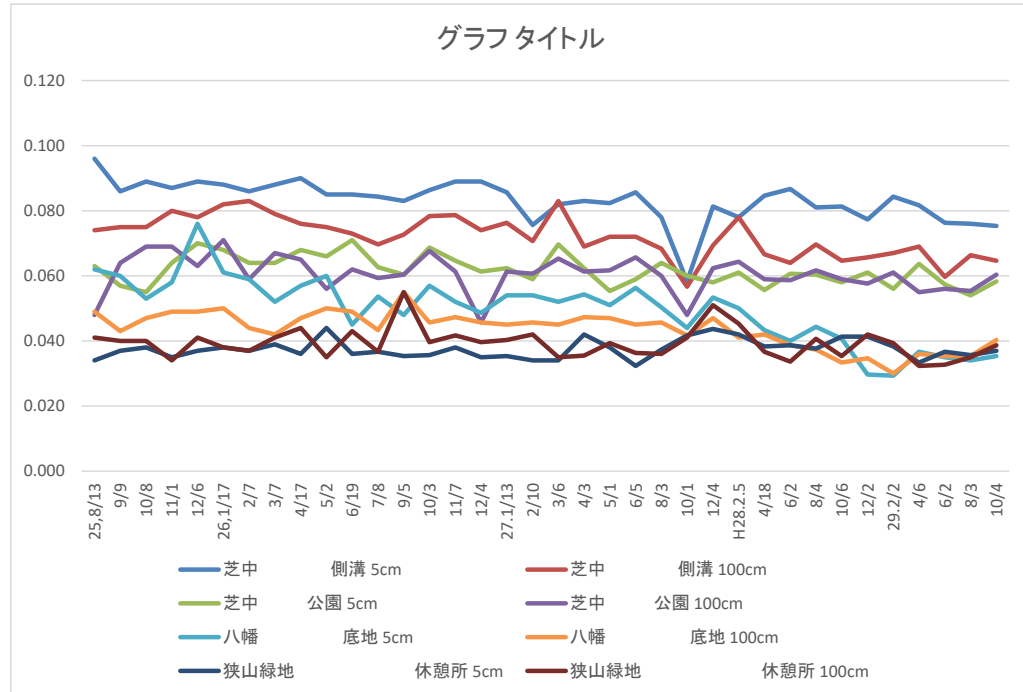

平成25年8月～平成29年10月 放射線測定結果

単位: μ sv/h

| 月日 | 空間距離 | 25.8/13 | 9/9 | 10/8 | 11/1 | 12/6 | 26.1/17 | 2/7 | 3/7 | 4/17 | 5/2 | 6/19 | 7/8 | 9/5 | 10/3 | 11/7 | 12/4 | 27.1/13 | 2/10 | 3/6 | 4/3 | 5/1 | 6/5 | 8/3 | 10/1 | 12/4 | H28.2.5 | 4/18 | 6/2 | 8/4 | 10/6 | 12/2 | 29.2/2 | 4/6 | 6/2 | 8/3 | 10/4 |
|---------|-------|---------|-------|-------|-------|-------|---------|-------|-------|-------|-------|-------|-------|-------|-------|-------|-------|---------|-------|-------|-------|-------|-------|-------|-------|-------|---------|-------|-------|-------|-------|-------|--------|-------|-------|-------|-------|
| 芝中側溝 | 5cm | 0.096 | 0.086 | 0.089 | 0.087 | 0.089 | 0.088 | 0.086 | 0.088 | 0.090 | 0.085 | 0.085 | 0.084 | 0.083 | 0.086 | 0.089 | 0.089 | 0.086 | 0.076 | 0.082 | 0.083 | 0.082 | 0.086 | 0.078 | 0.058 | 0.081 | 0.078 | 0.08 | 0.087 | 0.081 | 0.081 | 0.077 | 0.084 | 0.082 | 0.076 | 0.076 | 0.075 |
| | 100cm | 0.074 | 0.075 | 0.075 | 0.080 | 0.078 | 0.082 | 0.083 | 0.079 | 0.076 | 0.075 | 0.073 | 0.070 | 0.073 | 0.078 | 0.079 | 0.074 | 0.076 | 0.071 | 0.083 | 0.069 | 0.072 | 0.072 | 0.068 | 0.057 | 0.069 | 0.078 | 0.067 | 0.064 | 0.070 | 0.065 | 0.066 | 0.067 | 0.069 | 0.060 | 0.066 | 0.066 |
| 芝中公園 | 5cm | 0.063 | 0.057 | 0.055 | 0.064 | 0.070 | 0.068 | 0.064 | 0.064 | 0.068 | 0.066 | 0.071 | 0.063 | 0.060 | 0.069 | 0.065 | 0.061 | 0.062 | 0.059 | 0.070 | 0.062 | 0.055 | 0.059 | 0.064 | 0.060 | 0.058 | 0.061 | 0.056 | 0.061 | 0.060 | 0.058 | 0.061 | 0.056 | 0.064 | 0.057 | 0.054 | 0.058 |
| | 100cm | 0.048 | 0.064 | 0.069 | 0.069 | 0.063 | 0.071 | 0.059 | 0.067 | 0.065 | 0.056 | 0.062 | 0.059 | 0.060 | 0.068 | 0.061 | 0.046 | 0.061 | 0.061 | 0.065 | 0.061 | 0.062 | 0.066 | 0.060 | 0.048 | 0.062 | 0.064 | 0.059 | 0.059 | 0.062 | 0.059 | 0.058 | 0.061 | 0.055 | 0.056 | 0.055 | 0.060 |
| 八幡底地 | 5cm | 0.062 | 0.060 | 0.053 | 0.058 | 0.076 | 0.061 | 0.059 | 0.052 | 0.057 | 0.060 | 0.045 | 0.054 | 0.048 | 0.057 | 0.052 | 0.049 | 0.054 | 0.054 | 0.052 | 0.054 | 0.051 | 0.056 | 0.050 | 0.044 | 0.053 | 0.050 | 0.043 | 0.040 | 0.044 | 0.041 | 0.030 | 0.029 | 0.037 | 0.035 | 0.034 | 0.035 |
| | 100cm | 0.049 | 0.043 | 0.047 | 0.049 | 0.049 | 0.050 | 0.044 | 0.042 | 0.047 | 0.050 | 0.049 | 0.043 | 0.055 | 0.046 | 0.047 | 0.046 | 0.045 | 0.046 | 0.045 | 0.047 | 0.047 | 0.045 | 0.046 | 0.042 | 0.047 | 0.041 | 0.042 | 0.039 | 0.037 | 0.033 | 0.035 | 0.030 | 0.036 | 0.035 | 0.035 | 0.040 |
| 狭山緑地休憩所 | 5cm | 0.034 | 0.037 | 0.038 | 0.035 | 0.037 | 0.038 | 0.037 | 0.039 | 0.036 | 0.044 | 0.036 | 0.037 | 0.035 | 0.036 | 0.038 | 0.035 | 0.035 | 0.034 | 0.034 | 0.042 | 0.038 | 0.032 | 0.037 | 0.042 | 0.044 | 0.042 | 0.038 | 0.039 | 0.038 | 0.041 | 0.041 | 0.038 | 0.033 | 0.037 | 0.036 | 0.037 |
| | 100cm | 0.041 | 0.040 | 0.040 | 0.034 | 0.041 | 0.038 | 0.037 | 0.041 | 0.044 | 0.035 | 0.043 | 0.037 | 0.055 | 0.040 | 0.042 | 0.040 | 0.040 | 0.042 | 0.035 | 0.036 | 0.039 | 0.036 | 0.036 | 0.041 | 0.051 | 0.045 | 0.037 | 0.034 | 0.041 | 0.035 | 0.042 | 0.039 | 0.032 | 0.033 | 0.035 | 0.039 |
| 月日 | 空間距離 | 25.8/13 | 9/9 | 10/8 | 11/1 | 12/6 | 26.1/17 | 2/7 | 3/7 | 4/17 | 5/2 | 6/19 | 7/8 | 9/5 | 10/3 | 11/7 | 12/4 | 27.1/13 | 2/10 | 3/6 | 4/3 | 5/1 | 6/5 | 8/3 | 10/1 | 12/4 | 2/5 | 4/18 | 6/2 | 8/4 | 10/6 | 12/2 | 28.2/2 | 4/6 | 6/2 | 8/3 | 10/4 |
| 二つ池西 | 5cm | 0.109 | 0.110 | 0.090 | 0.091 | 0.098 | 0.109 | 0.098 | 0.111 | 0.107 | 0.105 | 0.113 | 0.110 | 0.112 | 0.108 | 0.108 | 0.117 | 0.105 | 0.107 | 0.108 | 0.114 | 0.110 | 0.112 | 0.100 | 0.100 | 0.111 | 0.113 | 0.102 | 0.105 | 0.102 | 0.097 | 0.104 | 0.105 | 0.101 | 0.099 | 0.094 | 0.104 |
| | 100cm | 0.080 | 0.064 | 0.053 | 0.066 | 0.071 | 0.068 | 0.060 | 0.071 | 0.069 | 0.060 | 0.069 | 0.057 | 0.064 | 0.066 | 0.074 | 0.061 | 0.067 | 0.069 | 0.067 | 0.067 | 0.061 | 0.063 | 0.061 | 0.060 | 0.068 | 0.072 | 0.061 | 0.067 | 0.067 | 0.061 | 0.062 | 0.067 | 0.061 | 0.066 | 0.061 | 0.065 |
| 二つ池湧水出口 | 5cm | | | | 0.074 | 0.085 | 0.084 | 0.078 | 0.071 | 0.080 | 0.067 | 0.094 | 0.065 | 0.067 | 0.070 | 0.066 | 0.071 | 0.067 | 0.065 | 0.065 | 0.069 | 0.062 | 0.067 | 0.061 | 0.065 | 0.061 | 0.065 | 0.063 | 0.063 | 0.065 | 0.057 | 0.063 | 0.055 | 0.054 | 0.055 | 0.051 | 0.060 |
| | 100cm | | | | 0.071 | 0.071 | 0.072 | 0.073 | 0.062 | 0.071 | 0.067 | 0.050 | 0.065 | 0.064 | 0.060 | 0.061 | 0.068 | 0.061 | 0.063 | 0.059 | 0.047 | 0.063 | 0.064 | 0.061 | 0.060 | 0.058 | 0.061 | 0.056 | 0.055 | 0.058 | 0.055 | 0.054 | 0.064 | 0.056 | 0.052 | 0.050 | 0.052 |
| 二つ池北 | 5cm | | 0.055 | 0.078 | 0.080 | 0.085 | 0.087 | 0.085 | 0.074 | 0.093 | 0.075 | 0.084 | 0.073 | 0.073 | 0.059 | 0.075 | 0.079 | 0.064 | 0.066 | 0.074 | 0.065 | 0.071 | 0.064 | 0.080 | 0.077 | 0.071 | 0.069 | 0.067 | 0.059 | 0.081 | 0.066 | 0.066 | 0.066 | 0.069 | 0.062 | 0.065 | 0.065 |
| | 100cm | | 0.044 | 0.045 | 0.054 | 0.051 | 0.055 | 0.062 | 0.056 | 0.055 | 0.055 | 0.064 | 0.053 | 0.050 | 0.048 | 0.051 | 0.051 | 0.048 | 0.050 | 0.051 | 0.061 | 0.049 | 0.048 | 0.048 | 0.041 | 0.055 | 0.049 | 0.061 | 0.045 | 0.050 | 0.048 | 0.044 | 0.046 | 0.045 | 0.049 | 0.046 | 0.052 |
| 蜻蛉池 | 5cm | 0.047 | 0.040 | 0.041 | 0.042 | 0.047 | 0.044 | 0.042 | 0.043 | 0.039 | 0.041 | 0.042 | 0.037 | 0.042 | 0.041 | 0.042 | 0.038 | 0.027 | 0.041 | 0.034 | 0.030 | 0.030 | 0.033 | 0.032 | 0.033 | 0.036 | 0.042 | 0.027 | 0.026 | 0.029 | 0.036 | 0.030 | 0.032 | 0.030 | 0.029 | | 0.029 |
| | 100cm | 0.036 | 0.035 | 0.038 | 0.034 | 0.038 | 0.039 | 0.036 | 0.038 | 0.036 | 0.035 | 0.035 | 0.038 | 0.033 | 0.035 | 0.039 | 0.034 | 0.034 | 0.034 | 0.035 | 0.031 | 0.032 | 0.032 | 0.033 | 0.033 | 0.038 | 0.041 | 0.032 | 0.032 | 0.035 | 0.035 | 0.035 | 0.033 | 0.028 | 0.033 | | 0.031 |