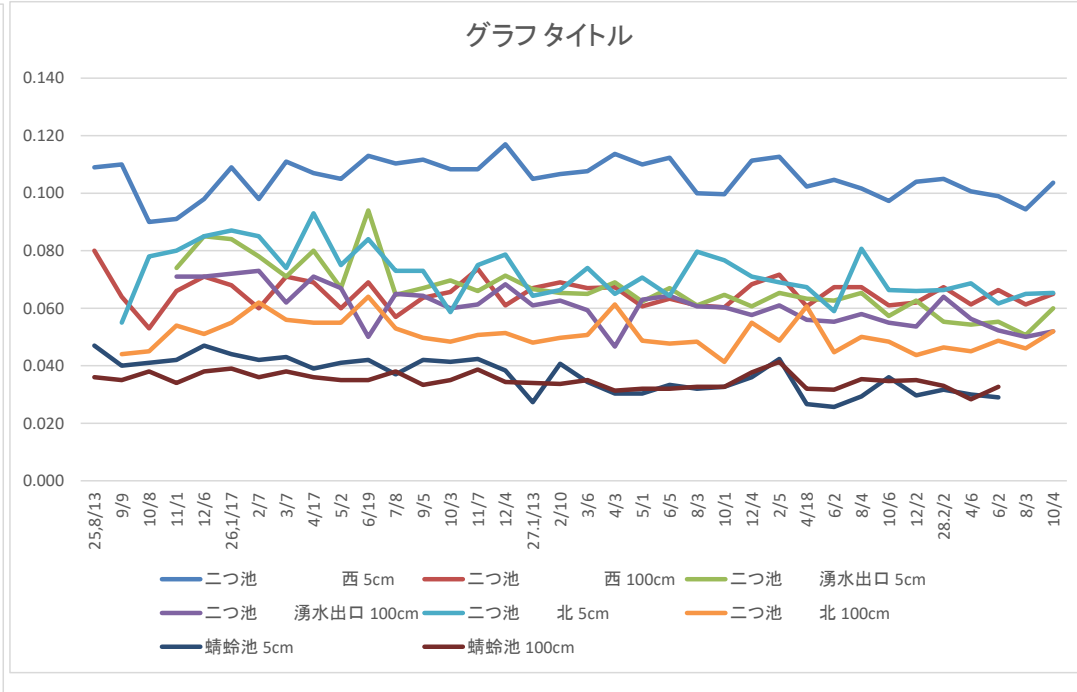

平成25年8月～平成29年10月 放射線測定結果

単位: μ sv/h

| 月日 | 空間距離 | 25.8/13 | 9/9 | 10/8 | 11/1 | 12/6 | 26.1/17 | 2/7 | 3/7 | 4/17 | 5/2 | 6/19 | 7/8 | 9/5 | 10/3 | 11/7 | 12/4 | 27.1/13 | 2/10 | 3/6 | 4/3 | 5/1 | 6/5 | 8/3 | 10/1 | 12/4 | H28.2.5 | 4/18 | 6/2 | 8/4 | 10/6 | 12/2 | 29.2/2 | 4/6 | 6/2 | 8/3 | 10/4 |
|---------|-------|---------|-------|-------|-------|-------|---------|-------|-------|-------|-------|-------|-------|-------|-------|-------|-------|---------|-------|-------|-------|-------|-------|-------|-------|-------|---------|-------|-------|-------|-------|-------|--------|-------|-------|-------|-------|
| 芝中側溝 | 5cm | 0.096 | 0.086 | 0.089 | 0.087 | 0.089 | 0.088 | 0.086 | 0.088 | 0.090 | 0.085 | 0.085 | 0.084 | 0.083 | 0.086 | 0.089 | 0.089 | 0.086 | 0.076 | 0.082 | 0.083 | 0.082 | 0.086 | 0.078 | 0.058 | 0.081 | 0.078 | 0.08 | 0.087 | 0.081 | 0.081 | 0.077 | 0.084 | 0.082 | 0.076 | 0.076 | 0.075 |
| | 100cm | 0.074 | 0.075 | 0.075 | 0.080 | 0.078 | 0.082 | 0.083 | 0.079 | 0.076 | 0.075 | 0.073 | 0.070 | 0.073 | 0.078 | 0.079 | 0.074 | 0.076 | 0.071 | 0.083 | 0.069 | 0.072 | 0.072 | 0.068 | 0.057 | 0.069 | 0.078 | 0.067 | 0.064 | 0.070 | 0.065 | 0.066 | 0.067 | 0.069 | 0.060 | 0.066 | 0.066 |
| 芝中公園 | 5cm | 0.063 | 0.057 | 0.055 | 0.064 | 0.070 | 0.068 | 0.064 | 0.064 | 0.068 | 0.066 | 0.071 | 0.063 | 0.060 | 0.069 | 0.065 | 0.061 | 0.062 | 0.059 | 0.070 | 0.062 | 0.055 | 0.059 | 0.064 | 0.060 | 0.058 | 0.061 | 0.056 | 0.061 | 0.060 | 0.058 | 0.061 | 0.056 | 0.064 | 0.057 | 0.054 | 0.058 |
| | 100cm | 0.048 | 0.064 | 0.069 | 0.069 | 0.063 | 0.071 | 0.059 | 0.067 | 0.065 | 0.056 | 0.062 | 0.059 | 0.060 | 0.068 | 0.061 | 0.046 | 0.061 | 0.061 | 0.065 | 0.061 | 0.062 | 0.066 | 0.060 | 0.048 | 0.062 | 0.064 | 0.059 | 0.059 | 0.062 | 0.059 | 0.058 | 0.061 | 0.055 | 0.056 | 0.055 | 0.060 |
| 八幡底地 | 5cm | 0.062 | 0.060 | 0.053 | 0.058 | 0.076 | 0.061 | 0.059 | 0.052 | 0.057 | 0.060 | 0.045 | 0.054 | 0.048 | 0.057 | 0.052 | 0.049 | 0.054 | 0.054 | 0.052 | 0.054 | 0.051 | 0.056 | 0.050 | 0.044 | 0.053 | 0.050 | 0.043 | 0.040 | 0.044 | 0.041 | 0.030 | 0.029 | 0.037 | 0.035 | 0.034 | 0.035 |
| | 100cm | 0.049 | 0.043 | 0.047 | 0.049 | 0.049 | 0.050 | 0.044 | 0.042 | 0.047 | 0.050 | 0.049 | 0.043 | 0.055 | 0.046 | 0.047 | 0.046 | 0.045 | 0.046 | 0.045 | 0.047 | 0.047 | 0.045 | 0.046 | 0.042 | 0.047 | 0.041 | 0.042 | 0.039 | 0.037 | 0.033 | 0.035 | 0.030 | 0.036 | 0.035 | 0.035 | 0.040 |
| 狭山緑地休憩所 | 5cm | 0.034 | 0.037 | 0.038 | 0.035 | 0.037 | 0.038 | 0.037 | 0.039 | 0.036 | 0.044 | 0.036 | 0.037 | 0.035 | 0.036 | 0.038 | 0.035 | 0.035 | 0.034 | 0.034 | 0.042 | 0.038 | 0.032 | 0.037 | 0.042 | 0.044 | 0.042 | 0.038 | 0.039 | 0.038 | 0.041 | 0.041 | 0.038 | 0.033 | 0.037 | 0.036 | 0.037 |
| | 100cm | 0.041 | 0.040 | 0.040 | 0.034 | 0.041 | 0.038 | 0.037 | 0.041 | 0.044 | 0.035 | 0.043 | 0.037 | 0.055 | 0.040 | 0.042 | 0.040 | 0.040 | 0.042 | 0.035 | 0.036 | 0.039 | 0.036 | 0.036 | 0.041 | 0.051 | 0.045 | 0.037 | 0.034 | 0.041 | 0.035 | 0.042 | 0.039 | 0.032 | 0.033 | 0.035 | 0.039 |
| 月日 | 空間距離 | 25.8/13 | 9/9 | 10/8 | 11/1 | 12/6 | 26.1/17 | 2/7 | 3/7 | 4/17 | 5/2 | 6/19 | 7/8 | 9/5 | 10/3 | 11/7 | 12/4 | 27.1/13 | 2/10 | 3/6 | 4/3 | 5/1 | 6/5 | 8/3 | 10/1 | 12/4 | 2/5 | 4/18 | 6/2 | 8/4 | 10/6 | 12/2 | 28.2/2 | 4/6 | 6/2 | 8/3 | 10/4 |
| 二つ池西 | 5cm | 0.109 | 0.110 | 0.090 | 0.091 | 0.098 | 0.109 | 0.098 | 0.111 | 0.107 | 0.105 | 0.113 | 0.110 | 0.112 | 0.108 | 0.108 | 0.117 | 0.105 | 0.107 | 0.108 | 0.114 | 0.110 | 0.112 | 0.100 | 0.100 | 0.111 | 0.113 | 0.102 | 0.105 | 0.102 | 0.097 | 0.104 | 0.105 | 0.101 | 0.099 | 0.094 | 0.104 |
| | 100cm | 0.080 | 0.064 | 0.053 | 0.066 | 0.071 | 0.068 | 0.060 | 0.071 | 0.069 | 0.060 | 0.069 | 0.057 | 0.064 | 0.066 | 0.074 | 0.061 | 0.067 | 0.069 | 0.067 | 0.067 | 0.061 | 0.063 | 0.061 | 0.060 | 0.068 | 0.072 | 0.061 | 0.067 | 0.067 | 0.061 | 0.062 | 0.067 | 0.061 | 0.066 | 0.061 | 0.065 |
| 二つ池湧水出口 | 5cm | | | | 0.074 | 0.085 | 0.084 | 0.078 | 0.071 | 0.080 | 0.067 | 0.094 | 0.065 | 0.067 | 0.070 | 0.066 | 0.071 | 0.067 | 0.065 | 0.065 | 0.069 | 0.062 | 0.067 | 0.061 | 0.065 | 0.061 | 0.065 | 0.063 | 0.063 | 0.065 | 0.057 | 0.063 | 0.055 | 0.054 | 0.055 | 0.051 | 0.060 |
| | 100cm | | | | 0.071 | 0.071 | 0.072 | 0.073 | 0.062 | 0.071 | 0.067 | 0.050 | 0.065 | 0.064 | 0.060 | 0.061 | 0.068 | 0.061 | 0.063 | 0.059 | 0.047 | 0.063 | 0.064 | 0.061 | 0.060 | 0.058 | 0.061 | 0.056 | 0.055 | 0.058 | 0.055 | 0.054 | 0.064 | 0.056 | 0.052 | 0.050 | 0.052 |
| 二つ池北 | 5cm | | 0.055 | 0.078 | 0.080 | 0.085 | 0.087 | 0.085 | 0.074 | 0.093 | 0.075 | 0.084 | 0.073 | 0.073 | 0.059 | 0.075 | 0.079 | 0.064 | 0.066 | 0.074 | 0.065 | 0.071 | 0.064 | 0.080 | 0.077 | 0.071 | 0.069 | 0.067 | 0.059 | 0.081 | 0.066 | 0.066 | 0.066 | 0.069 | 0.062 | 0.065 | 0.065 |
| | 100cm | | 0.044 | 0.045 | 0.054 | 0.051 | 0.055 | 0.062 | 0.056 | 0.055 | 0.055 | 0.064 | 0.053 | 0.050 | 0.048 | 0.051 | 0.051 | 0.048 | 0.050 | 0.051 | 0.061 | 0.049 | 0.048 | 0.048 | 0.041 | 0.055 | 0.049 | 0.061 | 0.045 | 0.050 | 0.048 | 0.044 | 0.046 | 0.045 | 0.049 | 0.046 | 0.052 |
| 蜻蛉池 | 5cm | 0.047 | 0.040 | 0.041 | 0.042 | 0.047 | 0.044 | 0.042 | 0.043 | 0.039 | 0.041 | 0.042 | 0.037 | 0.042 | 0.041 | 0.042 | 0.038 | 0.027 | 0.041 | 0.034 | 0.030 | 0.030 | 0.033 | 0.032 | 0.033 | 0.036 | 0.042 | 0.027 | 0.026 | 0.029 | 0.036 | 0.030 | 0.032 | 0.030 | 0.029 | | 0.029 |
| | 100cm | 0.036 | 0.035 | 0.038 | 0.034 | 0.038 | 0.039 | 0.036 | 0.038 | 0.036 | 0.035 | 0.035 | 0.038 | 0.033 | 0.035 | 0.039 | 0.034 | 0.034 | 0.034 | 0.035 | 0.031 | 0.032 | 0.032 | 0.033 | 0.033 | 0.038 | 0.041 | 0.032 | 0.032 | 0.035 | 0.035 | 0.035 | 0.033 | 0.028 | 0.033 | | 0.031 |