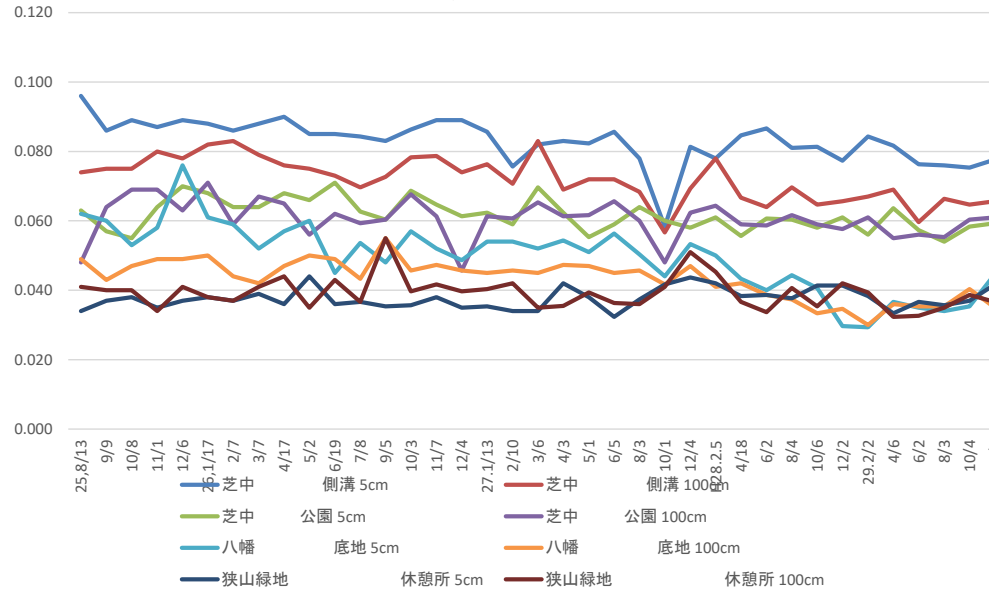

平成25年8月～平成29年12月 放射線測定結果

単位: $\mu\text{sv/h}$