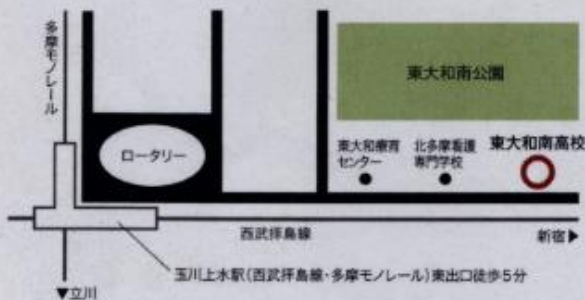

学校説明会・行事予定

11月11日(土)

授業公開 10時45分～11時35分

11時45分～12時35分

(受付 10時30分以降随時)

学校説明会① 14時00分～

(受付 13時30分～)

事前の申し込みは不要です

12月9日(土)

学校説明会② 10時00分～

(受付 9時30分～)

【学校見学】 学期中は毎週金曜日の放課後
16時より行っております。

※電話による事前申込必要

※詳細はHPにて掲載

交通案内

- ●西武拝島線・多摩モノレール
  「玉川上水」駅下車 **徒歩5分**