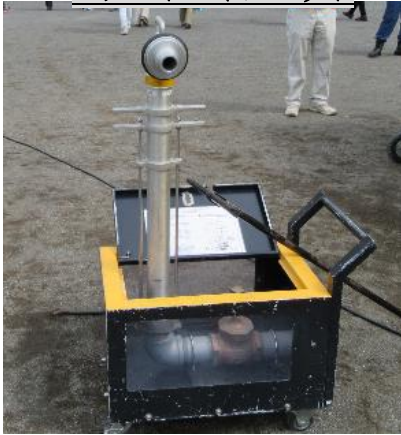

標的に向けて放水

救出・救助訓練

救出用ロープの結び方指導状況

煙体験訓練

スタンドパイプセット

救出機材類

担架

第四中学校設置されているマンホールトイレ