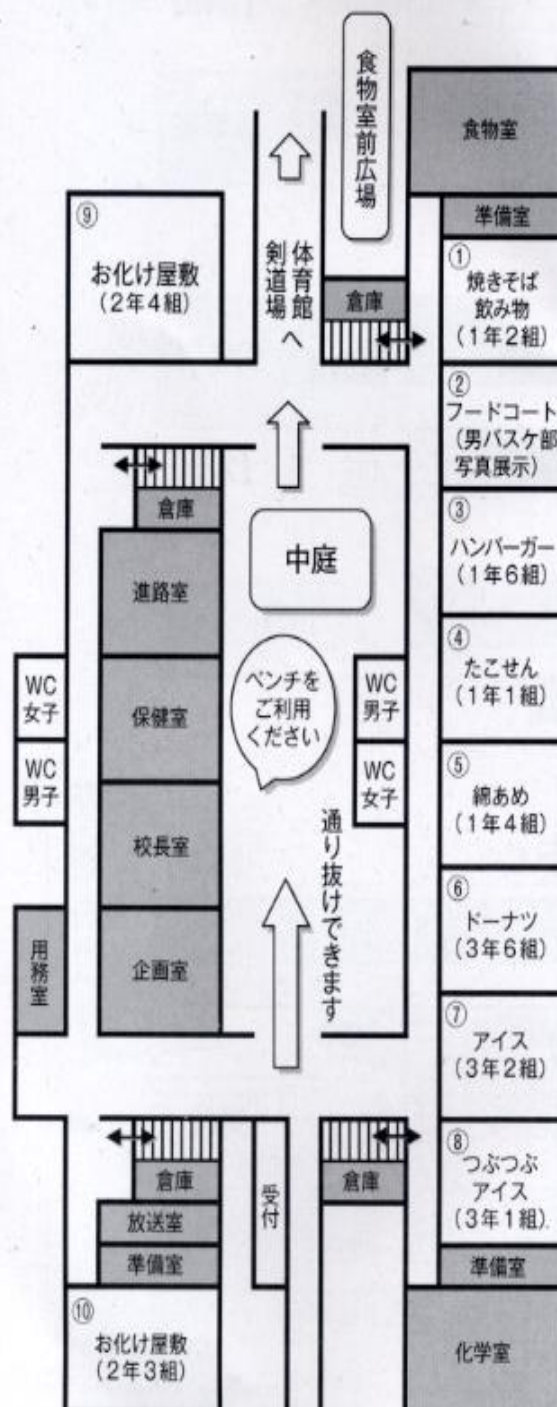

2018 檜木祭参加団体企画

団体	内容	場所
1年1組	たこせん (飲食)	1階教室
1年2組	焼きそば・飲み物 (飲食)	1階教室
1年3組	スカッとジャパン (教室劇)	3階教室
1年4組	cotton canday (飲食)	1階教室
1年5組	ドラえもん〜のび太と昔話〜 (教室劇)	3階教室
1年6組	ハンバーガー (飲食)	1階教室
1年7組	ホラー映画短編集 (映像上映)	3階教室
2年1組	名探偵コナン (教室劇)	2階教室
2年2組	トイ・ストーリー (教室劇)	2階教室
2年3組	バイオハザード〜感染された廃病院〜 (お化け屋敷)	1階視聴覚室
2年4組	HY高校を舞台とした物語 (お化け屋敷)	1階LL教室
2年5組	美女と野獣 (教室劇)	2階教室
2年6組	ホラー映画IT風 (お化け屋敷)	3階教室
2年7組	サブキャラ'sストーリー (教室劇)	3階教室
3年1組	ディップドッツアイス (飲食)	1階教室
3年2組	アイス販売〜ジュラシックYAMATO〜 (飲食)	1階教室
3年3組	ドラえもん (教室劇)	2階教室
3年4組	時代劇「本能寺の変」 (教室劇)	2階教室
3年5組	スタンプラリー (ゲーム)	2階教室
3年6組	ドーナツ (飲食)	1階教室
3年7組	ヤンキーズ (教室劇)	2階教室
3年8組	夏フェス (教室劇)	2階特講室
和太鼓部	和太鼓演奏	武道場
ダンス部	ダンス公演	体育館・中庭
吹奏楽部	演奏&ダンス	体育館・中庭
フォークソング部	演奏	武道場
家庭科部	クッキー販売	2階被服室
茶道部	お点前の披露 (お茶と和菓子)	2階社会科室
デジタルクリエイト部	作品展示	2階PC教室
科学部	活動内容の展示	2階生物室
読書部	活動内容の展示	2階職員室前廊下
男子バスケ部	写真展示	1階教室
1学年	モザイクアート展示	2階西渡り廊下外
2学年旅行委員	モザイクアート・旅行委員新聞展示	3階特講室
3年 現代社会	「現代社会」の授業作品展示	2階西渡り廊下
美術部・書道科	美術部・書道科の作品展示	3階美術室
有志団体	TOKYO 2020 オリンピックパラリンピック	2階西渡り廊下
有志団体	ソロ演奏会	3階音楽室
図書総務部	学校紹介	2階東渡り廊下
PTA	部活動・行事等紹介、無料喫茶	2階会議室

1階のご案内