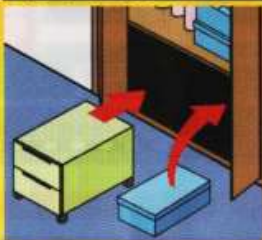

納戸やクローゼット、据え付け家具への集中収納！生活空間をスッキリ！