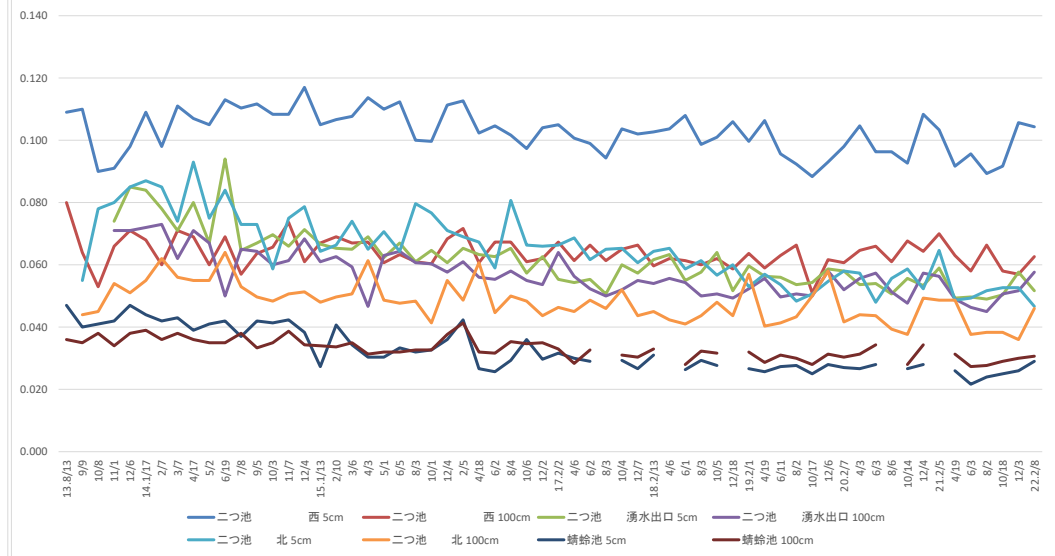

二つ池公園・トンボ池

測定器: HORIBA PA-1000 R a d i ; 平均値

2014年6/9; No3、11/7、2016年2/5、8/4; No2、2018年4/6 No4 以外No1測定器; 平成29年8/3トンボ池メテ、30年4/6トンボ池メテで測定無; 2020年8月6日、2021年2月3日トンボ池メテで測定無
2021年6月より新測定器で測定。