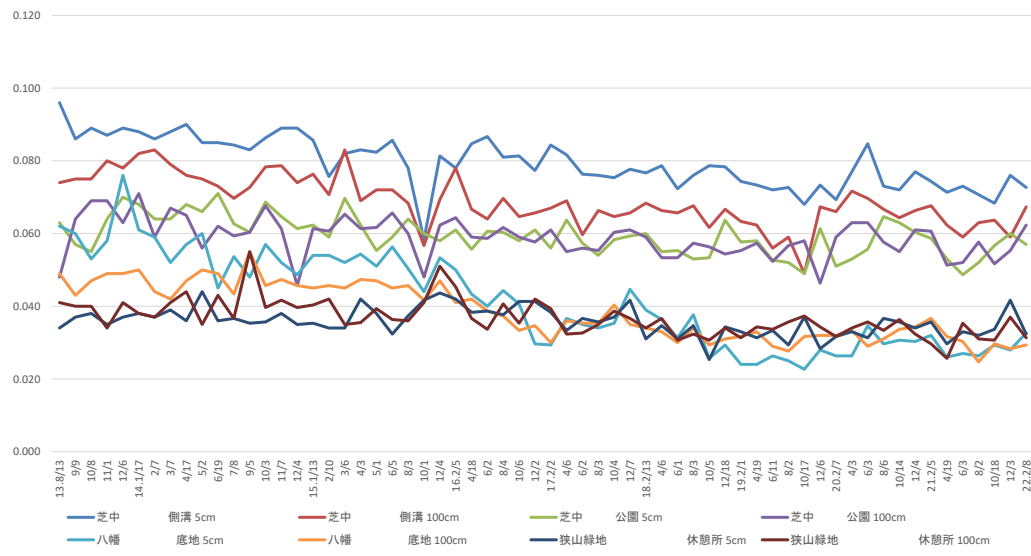

2013年8月～2022年2月 放射線測定結果

単位: $\mu\text{Sv/h}$