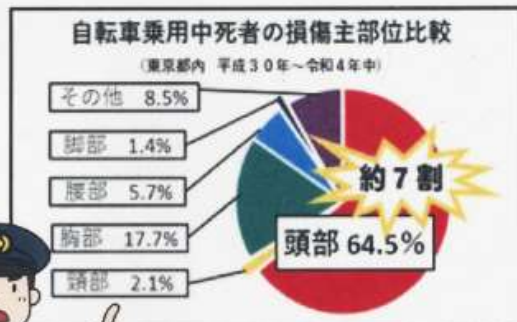

こんにちは!

東大和警察署です

号外

令和5年4月1日から  
自転車利用者のヘルメット着用  
が努力義務化されました!!

ヘルメットをかぶらずに事故に遭うと...

あなたのため、大切なご家族のため、  
みんなでヘルメットを着用しましょう。

特殊詐欺最新情報  
令和5年4月末現在

- ①預貯金詐欺
- ②オレオレ詐欺
- ③架空請求詐欺
- ④還付金詐欺