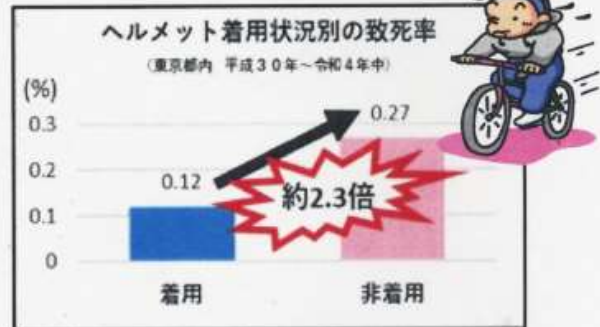

こんにちは!

東大和警察署です

号外

令和5年4月1日から  
自転車利用者のヘルメット着用  
が努力義務化されました!!

ヘルメットをかぶらずに事故に遭うと...

あなたのため、大切なご家族のため、  
みんなでヘルメットを着用しましょう。

特殊詐欺最新情報  
令和5年4月末現在

- ①預貯金詐欺
- ②オレオレ詐欺
- ③架空請求詐欺
- ④還付金詐欺