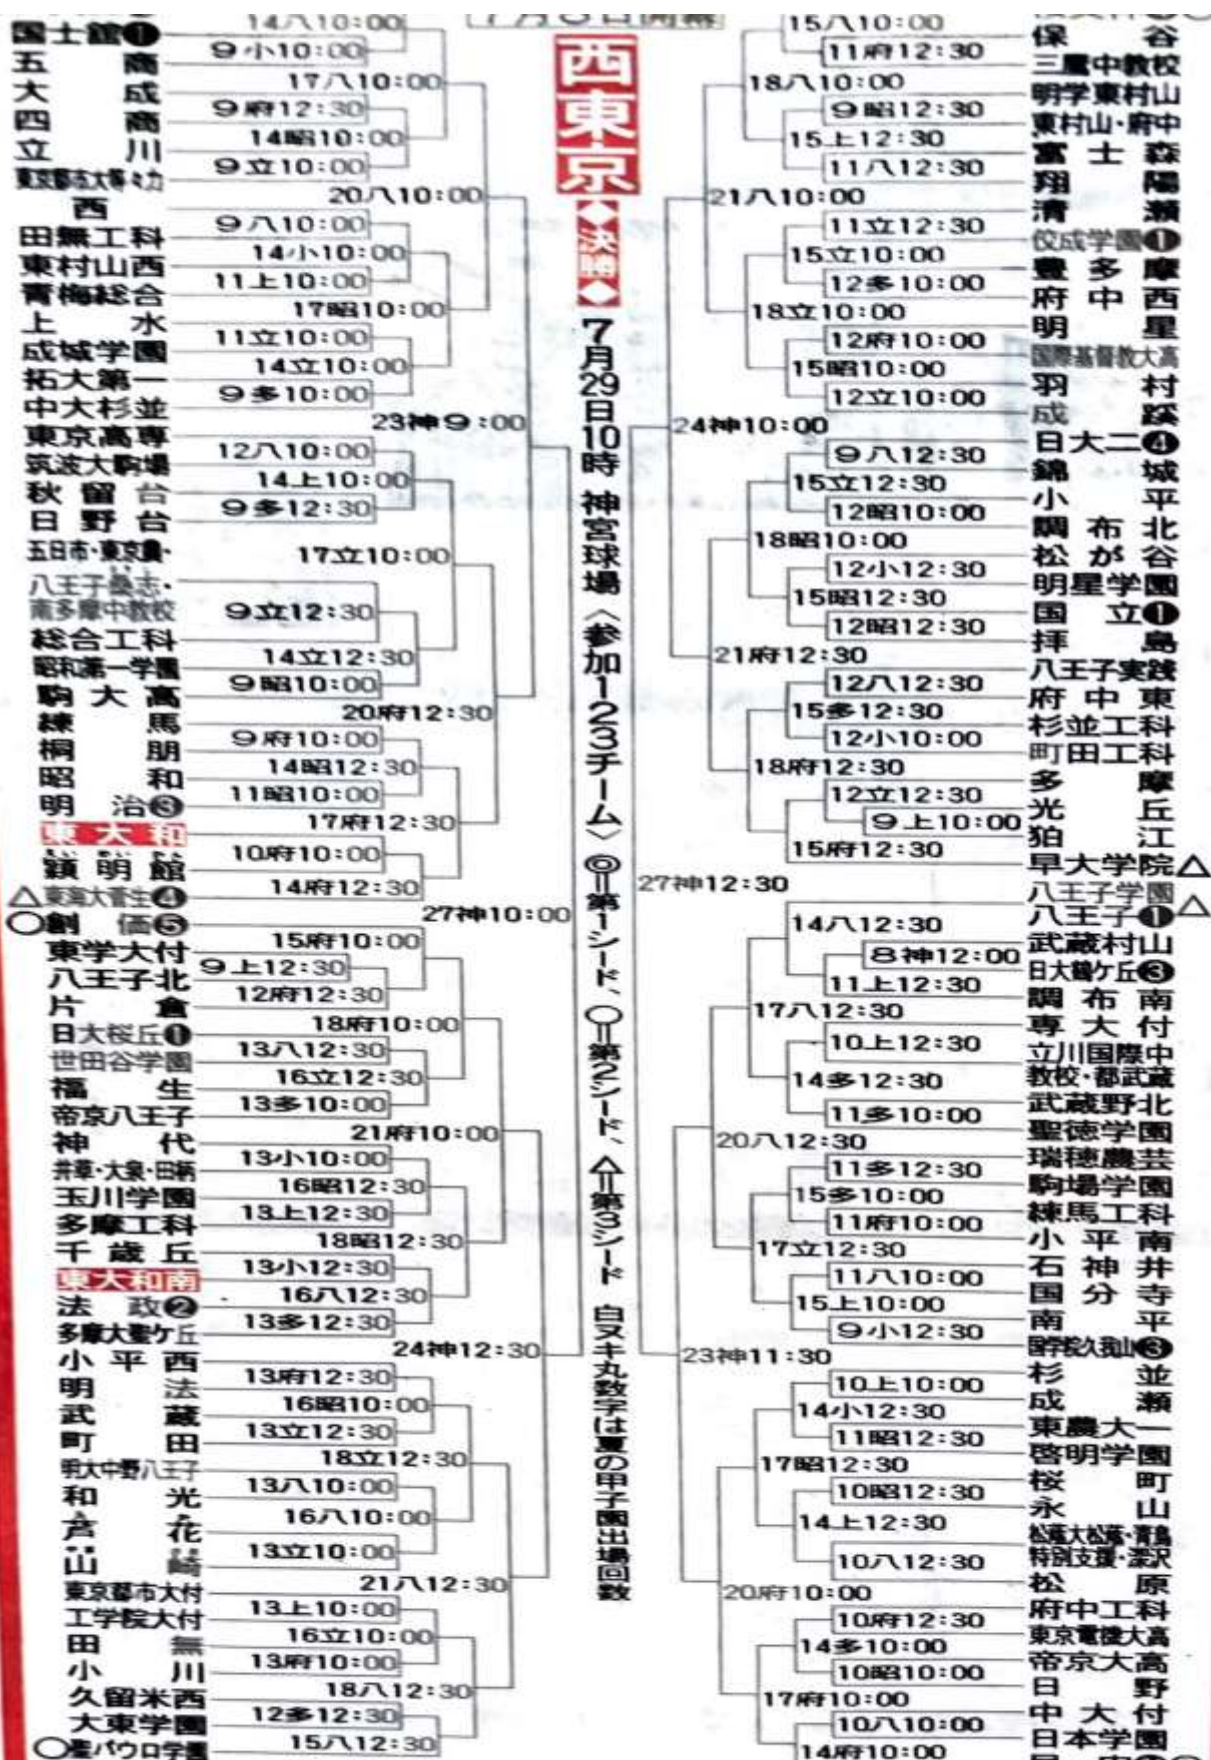

Duplo LX

加速する
インクジェット

お問い合わせはこちらまで
デュプロ株式会社 多摩支店
東京都八王子市別所 1-18-1
Tel: 042-670-6550

◇今春のセンバツ出場校 東海大菅生(8強)
 神=神宮球場、八=スリーポンドスタジアム八王子、府=府中市市民球場、昭=S&D昭島スタジアム、多=多摩一本杉球場、立=コトブキヤスタジアム、上=スリーポンドベースボールパーク上柚木、小=小野球場