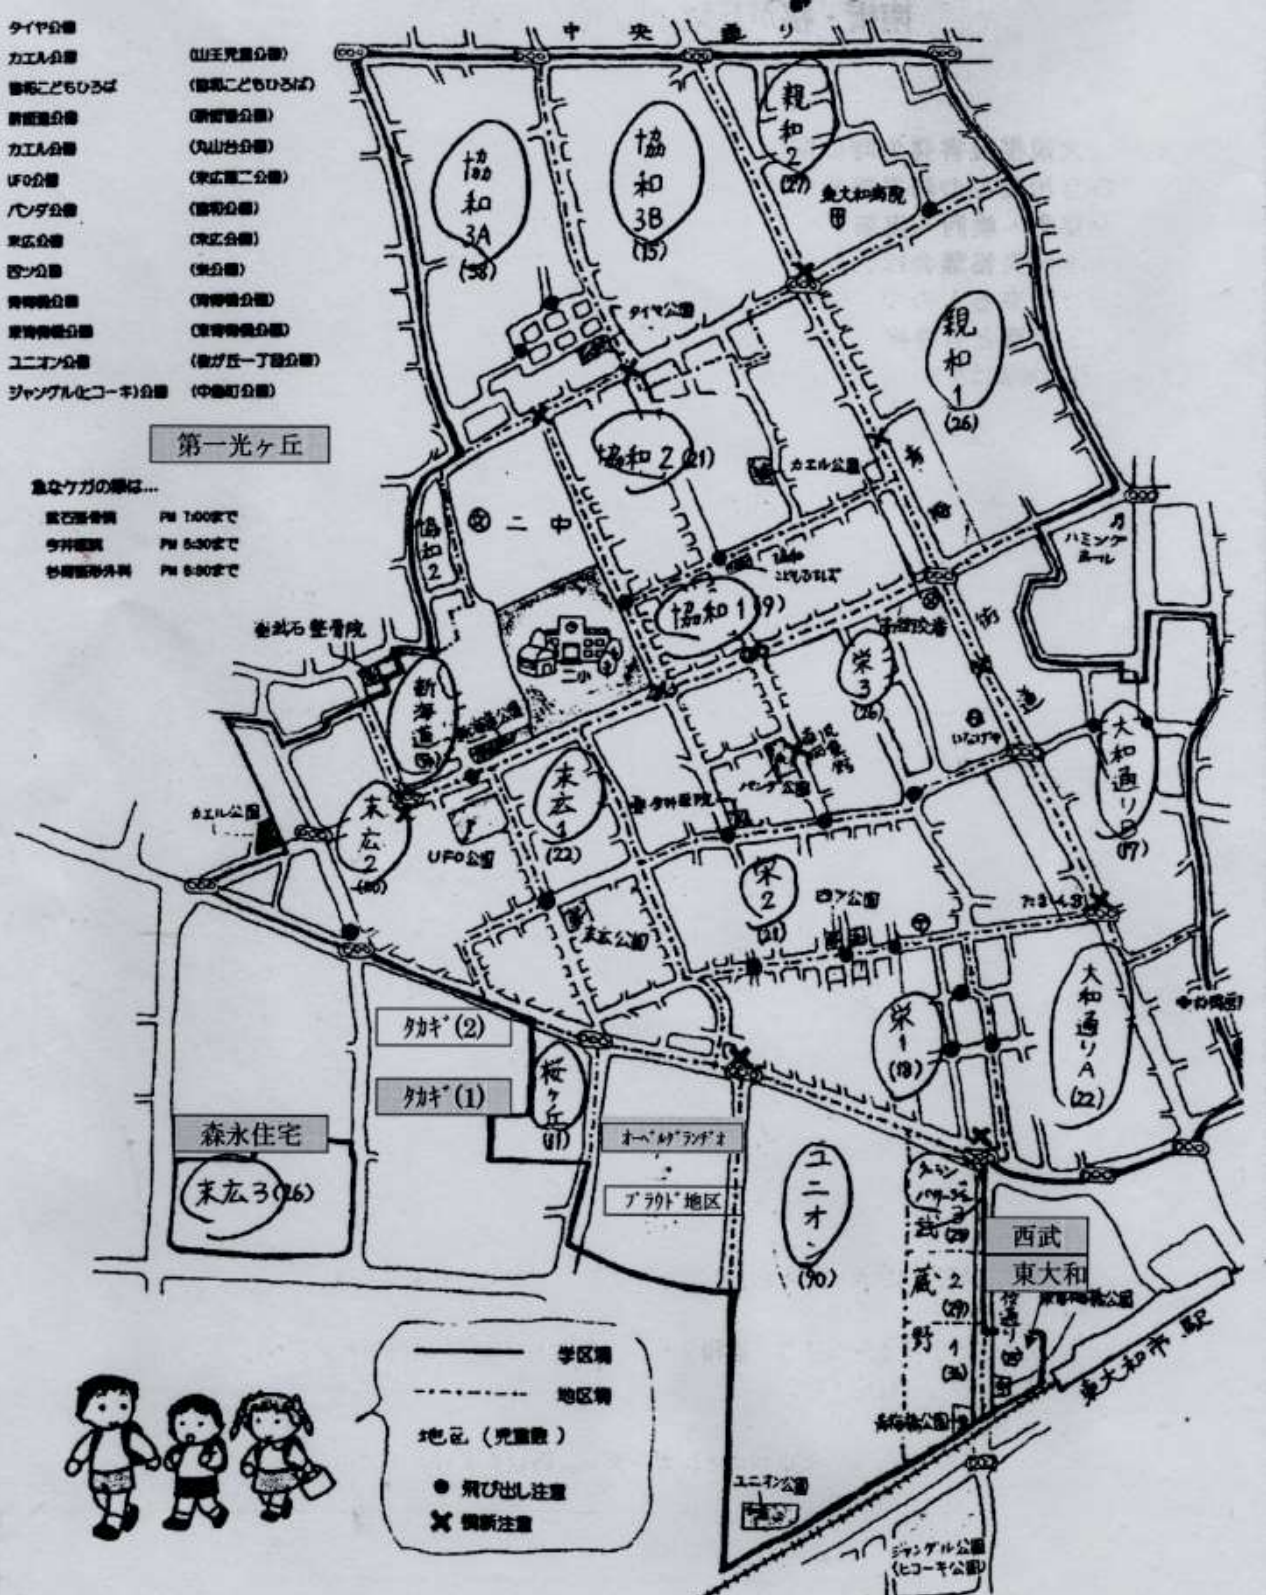

- ライオン公園 (山王児童公園)
- カエル公園 (鶴見こどもひろば)
- 鶴見こどもひろば (新野公園)
- 新野公園 (丸山台公園)
- カエル公園 (東広第二公園)
- UFO公園 (鶴見公園)
- パンダ公園 (東広公園)
- 東広公園 (東公園)
- 東公園 (東神保公園)
- 東神保公園 (東神保公園)
- ユニオン公園 (飯が丘一丁目公園)
- ジャングル化(コーキ)公園 (中島町公園)

第一光ヶ丘

急なアガの時は...

- 底辺集合機 PM 100まで
- 夕井運動場 PM 5:30まで
- 杉野整形外科 PM 9:00まで

学区
地区
地区(児童数)
● 飛び出し注意
× 側断注意

測定ポイント（17か所）位置図

- (1) 協和三丁目公園
- (2) 第一光ヶ丘公園
- (3) 新海園公園
- (4) 末広第二公園
- (5) 末広児童公園
- (6) 栄こどもひろば
- (7) 桜みらい公園
- (8) ハンカチの木公園
- (9) 桜が丘一丁目公園
- (10) 栄公園（北東）
- (11) 山王児童公園
- (12) 協和公園（ハンダ）
- (13) 東大和市駅前ロータリー
- (14) 華屋北側
- (15) 青柳橋公園（グランバサージュ南）
- (16) 青柳橋東公園（西武東大和ハイブ南）
- (17) 協和こども広場