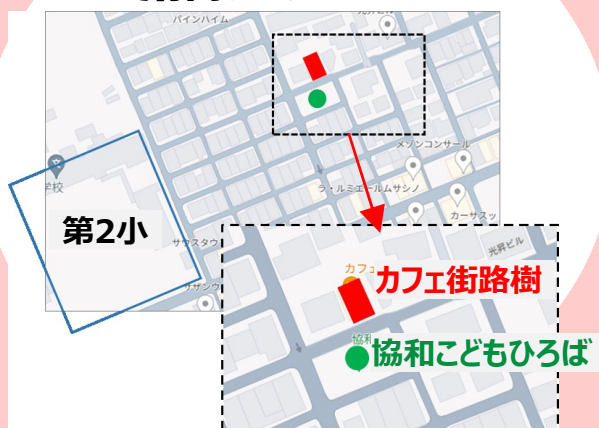

# ぽっぽっ

しゃべって  
わらって  
つながる居場所

**6月15日(土) 10:00~11:30**

**場所：カフェ街路樹**

**参加費：200円**

## 6月のイベント

阪神淡路大震災の死因66%は圧死、窒息

**家具等の転倒から  
身を守ろう！！**

カフェ街路樹  
南街2-74-9

**準備の都合上、事前に参加連絡いただくと助かります。**

**(でも、ドタキャンも飛び込み参加もOK！！)**

**問合せ：高齢者ぽっと支援センターなんがい 岡部 042-566-8133**

**主催：N・S・Cぽっぽっ隊**