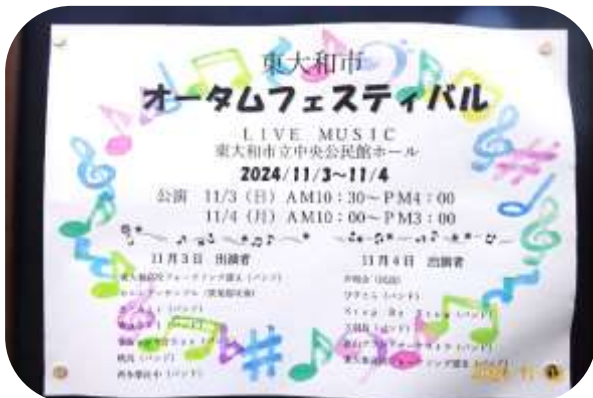

## ◎第55回 東やまと産業まつり

南街・桜が丘地域防災協議会 本部

11月3日・4日の2日間にわたり、「第55回 東やまと産業まつり」が市役所敷地内にて、開催されました。このまつりは、農業や商工業に対する理解を深めていただくことを目的に、農・商工業者による展示・販売・ステージイベントなどを行うもので、秋晴れの穏やかな日差しの中、多くの市民の方々が楽しまれました。

### ★A 農業ブース

事前に整理券が配布され、4日に200円で野菜宝分けの販売が行われました。

植木苗木組合

農産物共進会(会議棟にて)

東大和警察署(パトカー、白バイの試乗)

東大和市消防団(消火体験)

喜多方市

東大和市 商工会 女性部

★Eトライアルブース

★行政ブース

保険センター(無料歯科相談)

★ステージ(ダンス、吹奏楽演奏、和太鼓演奏、など)

さまざまな年代  
によるダンス

★オータムフェスティバル(中央公民館にて)

★はしご車体験(事前申込制)